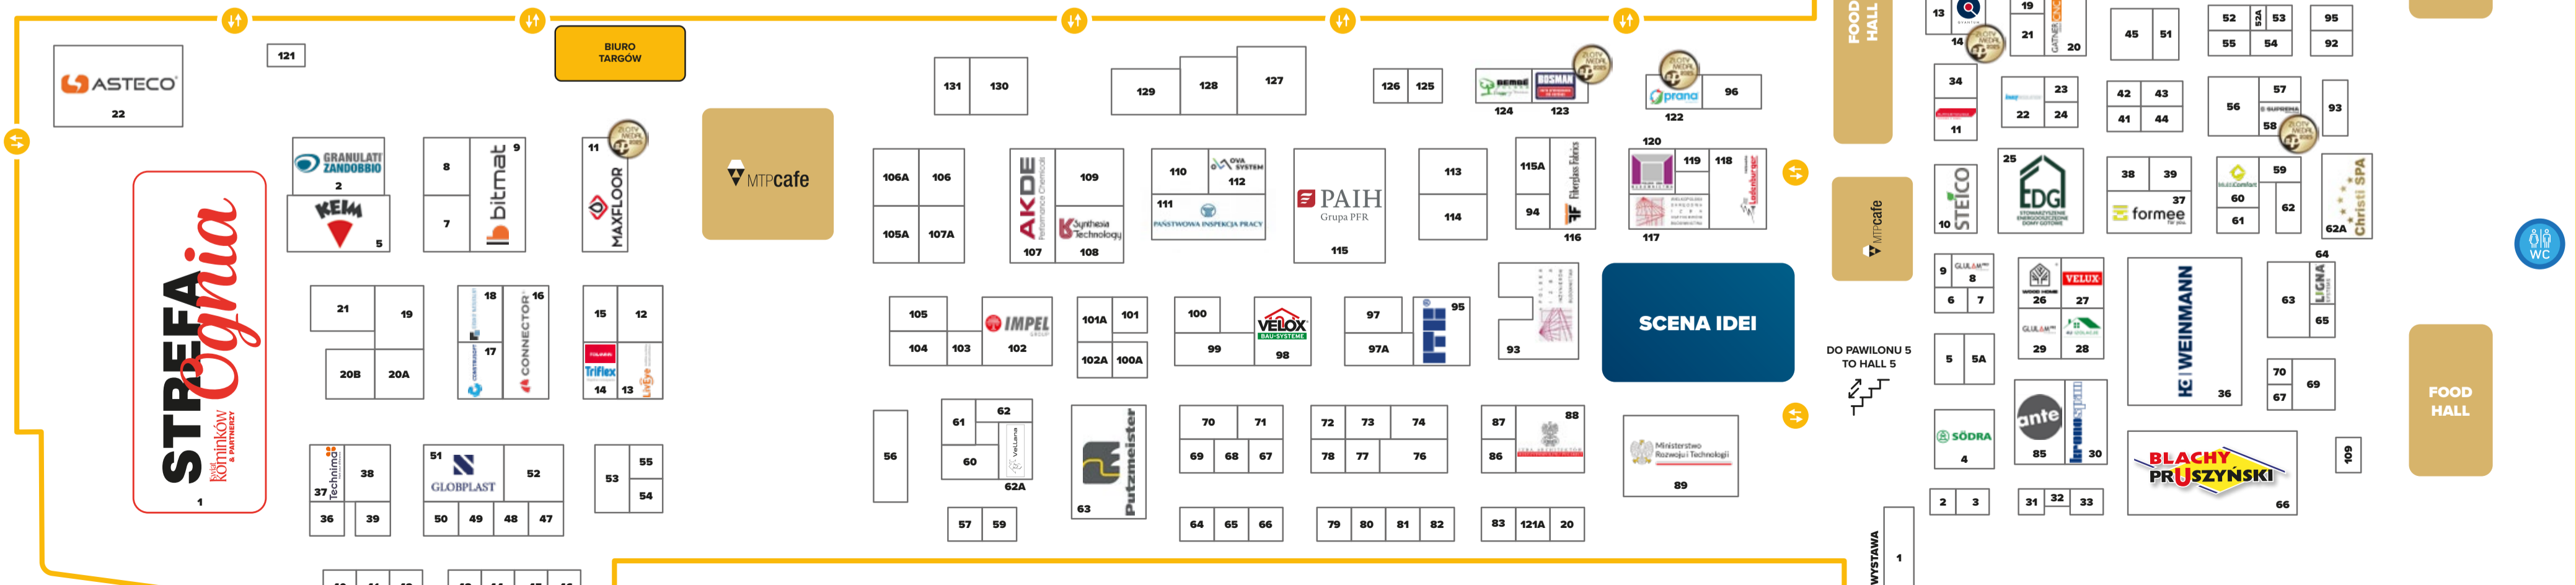

PAWILON/HALL 8A

PAWILON/HALL 8

- BUDMA
- WINDOOR-TECH
- ARCHI-STRADA
- PREFTEC

- 1 PREFTEC
- 2 SCENA IDEI
- 3 ARCHI - STRADA I ARCHI_CAFE I SCENA
- 4 STREFA OGNIĄ
- 5 TURNIEJ BUDOWLANY „ZŁOTA KIELNIA”

- SZUKAJ STREF DLA FACHOWCA**
- 6 MINI CRANE OPERATOR CHALLENGE
 - 7 STOWARZYSZENIE PARKIECIARZE POLSCY
 - 8 STREFA SZKOLENIOWO-PRAKTYCZNA Stowarzyszenia Branży Wykończeniowej
 - 9 STREFA TESTÓW Grupy Pracze Wykończeniowe

PAWILON/HALL 3

PAWILON/HALL 3A