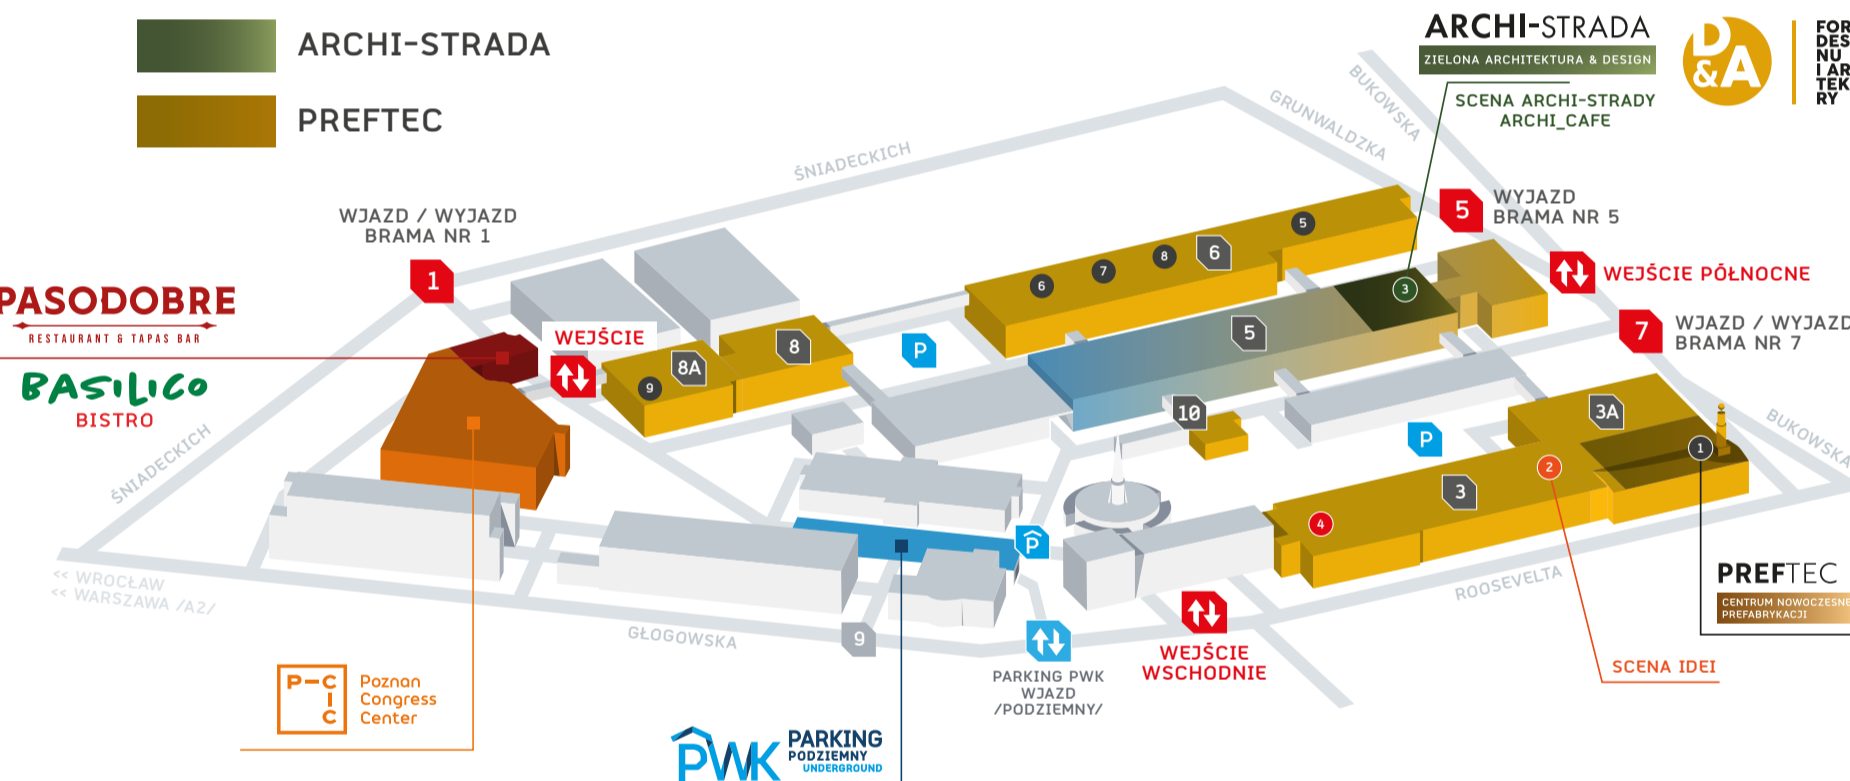

PAWILON/HALL 8A

PAWILON/HALL 8

- BUDMA
- WINDOOR-TECH
- ARCHI-STRADA
- PREFTEC

- 1 PREFTEC
- 2 SCENA IDEI
- 3 ARCHI - STRADA I ARCHI_CAFE I SCENA
- 4 STREFA OGNIĄ
- 5 TURNIEJ BUDOWLANY „ZŁOTA KIELNIA”

- SZUKAJ STREF DLA FACHOWCA**
- 6 MINI CRANE OPERATOR CHALLENGE
 - 7 STOWARZYSZENIE PARKIECIARZE POLSCY
 - 8 STREFA SZKOLENIOWO-PRAKTYCZNA Stowarzyszenia Branży Wykończeniowej
 - 9 STREFA TESTÓW Grupy Pracze Wykończeniowe

PAWILON/HALL 3

PAWILON/HALL 3A